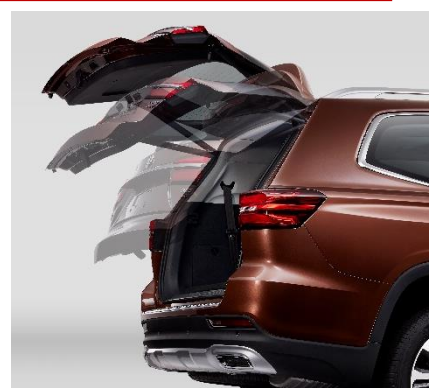

Since 1924

ООО МИР-ДИСТРИБЬЮТОР
Российская Федерация, 620146
г. Екатеринбург, ул. Машинная, 42а оф.1102

тел. 8-800-500-6438
www.mgmotor.com.ru
info@mgmotor.com.ru

ЭКСТЕРЬЕР